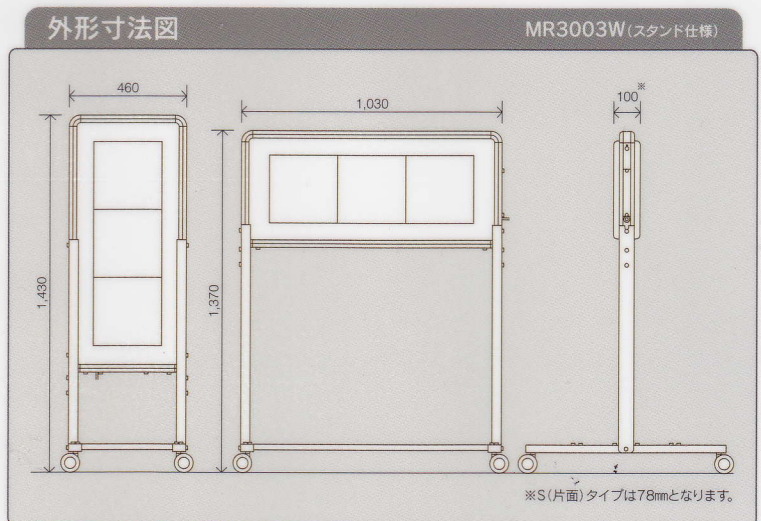

○グラフィック文字対応

グラフィック文字を作成することにより業態に合った表現が可能となります。また、多様な業種に対応するグラフィックデータもご用意しております。特注グラフィック・各種ロゴも作成しております。

○データ記憶領域

データ記憶領域も従来機同様に、大容量メモリを搭載(原稿用紙約500枚分)。季節ごとのメッセージもすべて記憶可能です。

仕 様	
商品名	ミラクルレポリユーション
種 別	3文字1段両面 3文字1段片面
型 式	MR3003W MR3003S
電 源	AC100V 50/60Hz
消費電力	平均 105W(最大 210W) 平均 55W(最大 110W)
表示素子	5φ 超高輝度LED
表示色	橙(ドットライン)/赤・青・緑、コーナー/白
構 造	防滴構造(屋外仕様)
外形寸法	1,030(W)×460(H)×100(D)mm 1,030(W)×460(H)×78(D)mm
重 量	12.0kg 9.0kg
オプション	専用スタンド(縦型・横型)、専用ブラケット(縦型・横型)、CFメモリーカード遠隔操作ユニット、PHS通信ユニット、PC入力ソフト