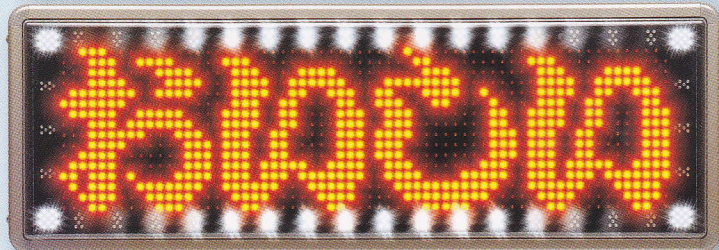

Miracle Revolution Series

MR3004

[460mm] →→→→

[1,302mm] →→→→

省エネタイプ

LED (Light Emitting Diode) は、光を発生する半導体 (ダイオード) です。消費電力が少なく、長寿命・環境にやさしい省エネタイプです。

ホワイト&レインボー

コーナードットのホワイトとドットラインのレインボーによる、多彩なアイキャッチがなんと約100種類!!

スケジュール管理

伝えたいメッセージが年間を通じて自動表示切替。曜日別・時間帯別表示もOK! 手間いらず。

リモコン

多機能リモコンで表示チャンネル選択がとても簡単。まるで携帯電話のメールのような文章を入力できます。また、漢字変換・業種別辞書変換でよりスムーズな文書作成が可能になりました。

環境への配慮

▶▶ LED = ECO

LEDはエコノミーだからエコロジー

Miracle Revolution Series