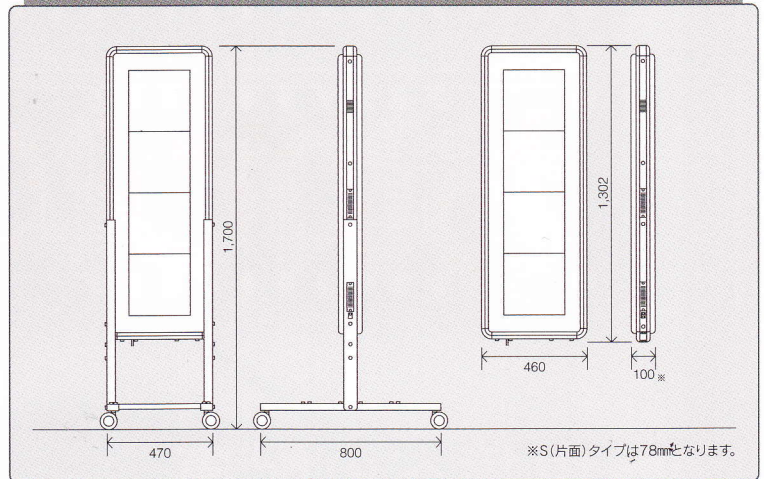

外形寸法図

MR3004W(スタンド仕様)

通信機能 (オプション)

DW-902

電光表示器を高所に設置する際、20mまでの遠隔操作が手元で可能。また、ボタン1つでCFカード内の表示データを転送できます。

MC-MD1

モテム通信または、パソコン直結で、500mまでの長距離データ転送が可能なコントローラです。

PHS kit

ウィルコム通信回線網で表示データの入替が可能です。(通信接続可能地域に限ります。)

使用上のご注意とお願い

1. 外光の影響を受けると表示が見えにくくなる場合がありますので、ご注意ください。
   - 湿気の多い場所での使用は避けてください。
   - 設置に関しては、本体に添付の設置注意事項をお守りください。
2. ※ 製品改良等に伴い仕様は予告なく変更することがあります。
   写真は印刷物ですから実際の色とは若干異なる場合があります。

警告

安全に関するご注意

- ご使用の際は、取扱説明書をよくお読みの上、正しくお使いください。
- 分解・改造は故障のもと。分解したり不用意に内部にさわると、感電や故障の原因になります。

お問い合わせは…

有限会社 **メディア筑後**
代表取締役 **長野 寂然**
〒835-0005 福岡県みやま市瀬高町大草901
TEL 0944-64-7455 FAX 0944-64-7456

BIT SIGN®
株式会社 **ビットサイン**