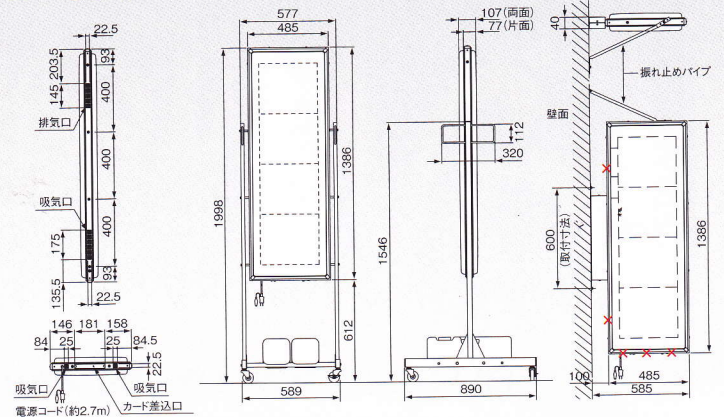

外観図(単位:mm)

※吸排気口及びカード差込口につきふさがりません。
製品の寸法には、ボルト・ビス等の突起物は含まれておりません。

安全に関するご注意

- ●ご使用前に取り扱い説明書をよくお読みの上、正しくお使いください。
- ●お客様ご自身での修理改造はおやめください。感電や火災の原因となる場合があります。

販売店

有限会社 **メディア筑後**
代表取締役 **長野 寂然**
〒835-0005 福岡県みやま市瀬高町大草901
TEL 0944-64-7455 FAX 0944-64-7456

製造元

エムケー精工株式会社
ホームページアドレス <http://www.mkseiko.co.jp>