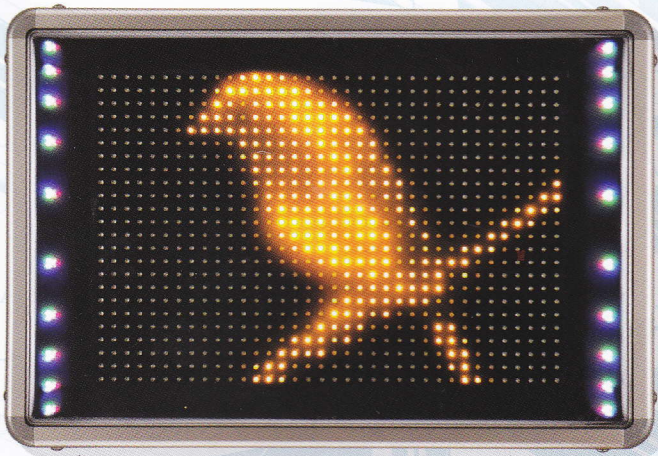

超高輝度  
LED

# PH2003T

Pico Harmony

Feel it ! Pico Harmony

通信機能

DW-902

電光表示器を高所に設置する際、20mまでの遠隔操作が手で可能。また、ボタン1つでCFカード内の表示データを転送できます。

MC-MD1

モデム通信対応。パソコン直結で、500mまでの長距離データ転送が可能なコントローラです。

PHS kit

ウィルコム通信回線網で表示データの入替が可能です。(通信接続可能地域に限ります。)

小さくても不思議と目立つ!  
コンパクトボディだから、  
設置もしやすい。

仕様

商品名	ピコハーモニー	
種別	3文字2段両面	3文字2段片面
型式	PH2003TW	PH2003TS
電源	AC100V 50/60Hz	
消費電力	平均 42W(最大130W)	平均 23W(最大71.5W)
表示素子	5φ超高輝度LED	
表示色	イエロー(ドットライン/赤・青・緑)	
構造	防滴構造(屋外仕様)	
外形寸法	830(W)×560(H)×100(D)mm	830(W)×560(H)×78(D)mm
重量	10.5kg	8.6kg
オプション	縦型・横型移動式専用スタンド、縦型・横型ブラケット、CFメモリーカード遠隔操作ユニット、PHS通信ユニット、PC入カソフト	