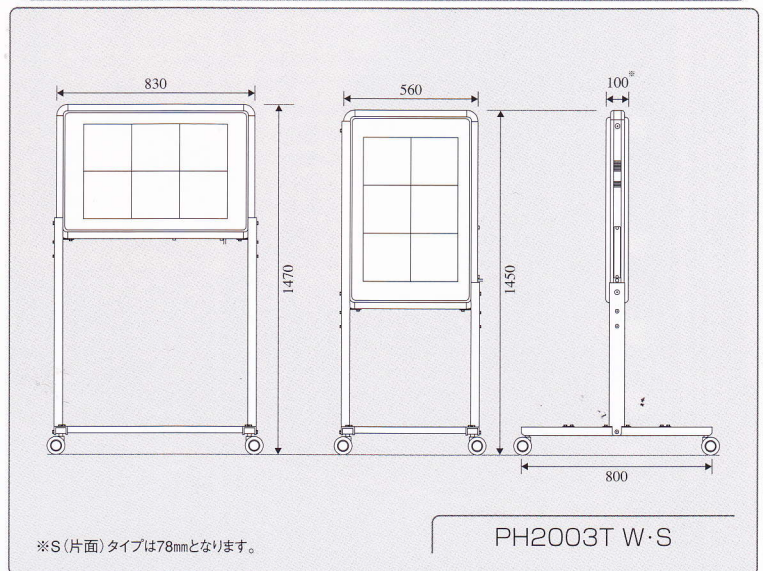

外形寸法図

使用上のご注意とお願い

1. ●外光の影響を受けると表示が見えにくくなる場合がありますので、ご注意ください。
   - ●湿気の多い場所での使用は避けてください。
   - ●設置に関しては、本体に添付の設置注意事項をお守りください。
2. ※製品改良等に伴い仕様は予告なく変更することがあります。
   写真は印刷物ですから実際の色とは若干異なる場合があります。

警告

安全に関するご注意

- ●ご使用の際は、取扱説明書をよくお読みの上、正しくお使い下さい。
- ●分解・改造は故障のもと。分解したり不用意に内部にさわると、感電や故障の原因になります。

お問い合わせは…

有限会社 **メディア筑後**
代表取締役 **長野 寂然**
〒835-0005 福岡県みやま市瀬高町大草901
TEL 0944-64-7455 FAX 0944-64-7456

BIT SIGN®
株式会社 ビットサイン