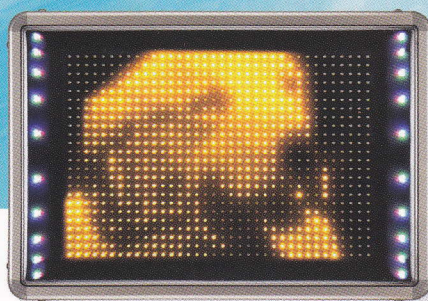

超高輝度  
LED

# PH2003T

Pico Harmony

Feel it ! Pico Harmony

通信機能

DW-902

電光表示器を高所に設置する際、20mまでの遠隔操作が手で可能。また、ボタン1つでCFカード内の表示データを転送できます。

MC-MD1

モデム通信対応。パソコン直結で、500mまでの長距離データ転送が可能なコントローラです。

PHS kit

ウィルコム通信回線網で表示データの入替が可能です。(通信接続可能地域に限ります。)

小さくても不思議と目立つ!  
コンパクトボディだから、  
設置もしやすい。

仕様

商品名	ピコハーモニー	
種別	3文字2段両面	3文字2段片面
型式	PH2003TW	PH2003TS
電源	AC100V 50/60Hz	
消費電力	平均 42W(最大130W)	平均 23W(最大71.5W)
表示素子	5φ超高輝度LED	
表示色	イエロー(ドットライン/赤・青・緑)	
構造	防滴構造(屋外仕様)	
外形寸法	830(W)×560(H)×100(D)mm	830(W)×560(H)×78(D)mm
重量	10.5kg	8.6kg
オプション	縦型・横型移動式専用スタンド、縦型・横型ブラケット、CFメモリーカード遠隔操作ユニット、PHS通信ユニット、PC入カソフト	