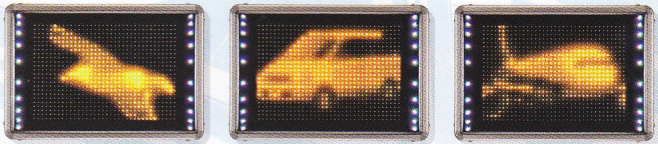

超高輝度  
LED

# PH2003T

Pico Harmony

Feel it ! Pico Harmony

通信機能

DW-902

電光表示器を高所に設置する際、20mまでの遠隔操作が手で可能。また、ボタン1つでCFカード内の表示データを転送できます。

MC-MD1

モデム通信対応。パソコン直結で、500mまでの長距離データ転送が可能なコントローラです。

PHS kit

ウィルコム通信回線網で表示データの入替が可能です。(通信接続可能地域に限ります。)

小さくても不思議と目立つ!  
コンパクトボディだから、  
設置もしやすい。

仕様

商品名	ピコハーモニー	
種別	3文字2段両面	3文字2段片面
型式	PH2003TW	PH2003TS
電源	AC100V 50/60Hz	
消費電力	平均 42W(最大130W)	平均 23W(最大71.5W)
表示素子	5φ超高輝度LED	
表示色	イエロー(ドットライン/赤・青・緑)	
構造	防滴構造(屋外仕様)	
外形寸法	830(W)×560(H)×100(D)mm	830(W)×560(H)×78(D)mm
重量	10.5kg	8.6kg
オプション	縦型・横型移動式専用スタンド、縦型・横型ブラケット、CFメモリーカード遠隔操作ユニット、PHS通信ユニット、PC入カソフト	