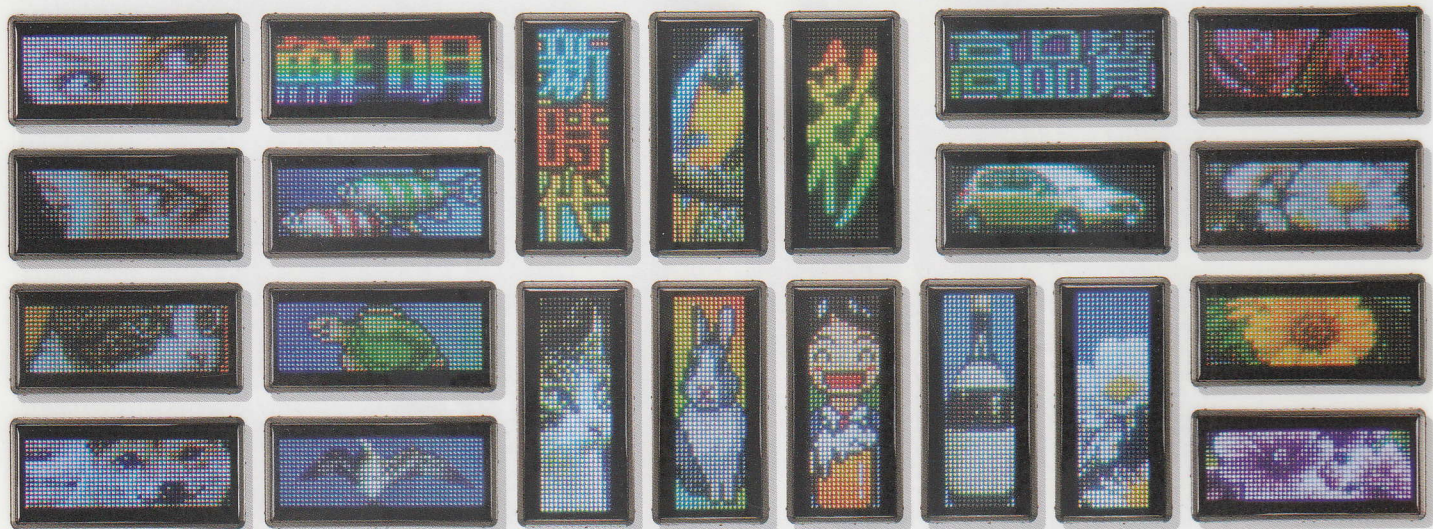

鮮やかな表現力! アピール度満点!!

仕様	
商品名	ミラクルウィン
種別	3文字1段両面 3文字1段片面
型式	MW3203W MW3203S
電源	AC100V 50/60Hz
消費電力	平均145W(最大290W) 平均75W(最大150W)
表示素子	5φ超高輝度LED3色(R・G・B)
表示色	262,144色
構造	防滴構造(屋外仕様)
外形寸法	1,080(W)×512(H)×100(D)mm 1,080(W)×512(H)×78(D)mm
重量	12.8kg 9.9kg
オプション	専用スタンド(縦型・横型)、専用ブラケット(縦型・横型)、 メモリーカード転送遠隔操作ユニット、 PHS通信ユニット

スケジュール管理

伝えたいメッセージが年間を通じて自動表示切替。
曜日別・時間帯別表示もOK!手間いらず。

通信機能 (オプション)

DW-902

電光表示器を高所に設置する際、
20mまでの遠隔操作が手元で可能。
また、ボタン1つでCFカード内の表
示データを転送できます。

MC-MD1

モデム通信対応。パソコン直結で、
500mまでの長距離データ転送が
可能なコントローラです。

使用上のご注意とお願い