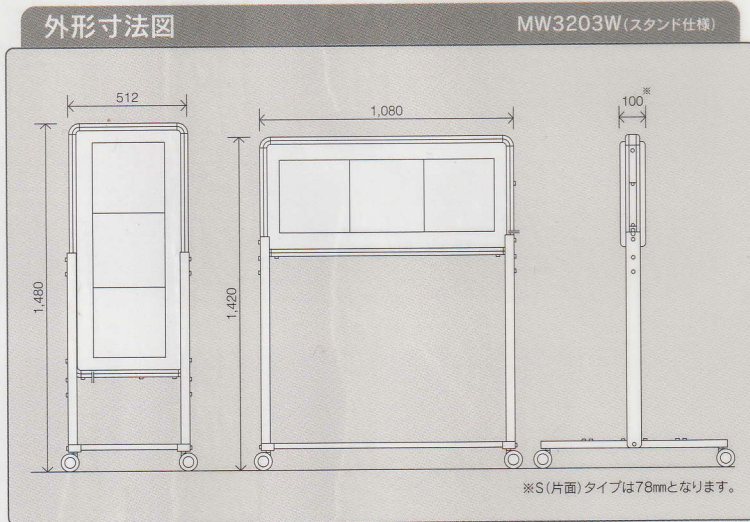

鮮やかな表現力! アピール度満点!!

仕様	
商品名	ミラクルウィン
種別	3文字1段両面 3文字1段片面
型式	MW3203W MW3203S
電源	AC100V 50/60Hz
消費電力	平均145W(最大290W) 平均75W(最大150W)
表示素子	5φ超高輝度LED3色(R・G・B)
表示色	262,144色
構造	防滴構造(屋外仕様)
外形寸法	1,080(W)×512(H)×100(D)mm 1,080(W)×512(H)×78(D)mm
重量	12.8kg 9.9kg
オプション	専用スタンド(縦型・横型)、専用ブラケット(縦型・横型)、 メモリーカード転送遠隔操作ユニット、 PHS通信ユニット