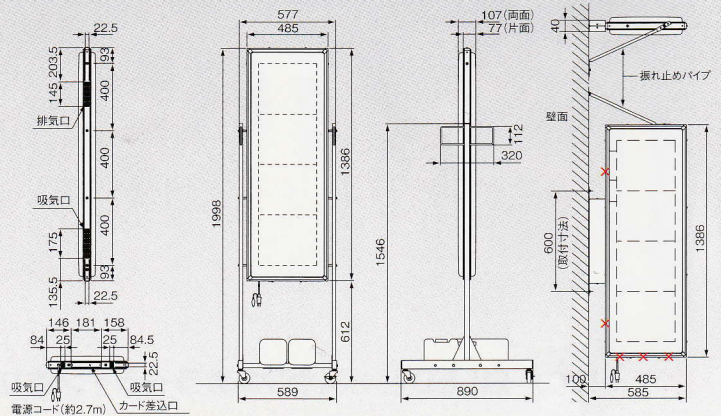

■外観図(単位:mm)

×吸排気口及びカード差込口につきふさがらないでください。製品の寸法には、ボルト・ビス等の突起物は含まれておりません。

安全に関するご注意

- ●ご使用前に取り扱い説明書をよくお読みの上、正しくお使いください。
- ●お客様ご自身の修理改造はおやめください。感電や火災の原因となる場合があります。

販売店

有限会社 **メディア筑後**
代表取締役 **長野寂然**
〒835-0005 福岡県みやま市瀬高町大草901
TEL 0944-64-7455 FAX 0944-64-7456

製造元

エムケー精工株式会社
ホームページアドレス <http://www.mkseiko.co.jp>