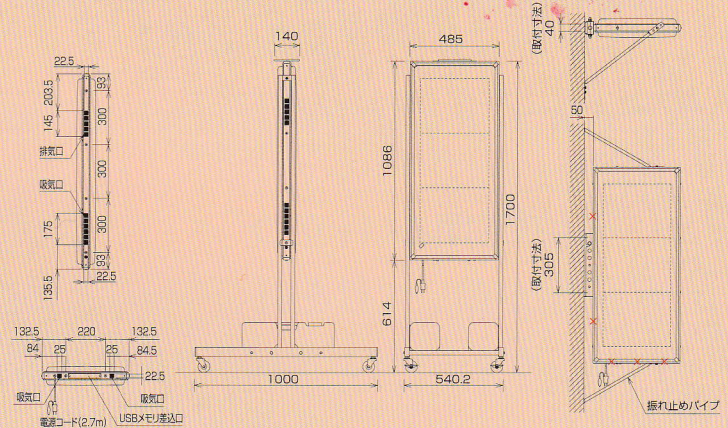

外観図（単位/mm）