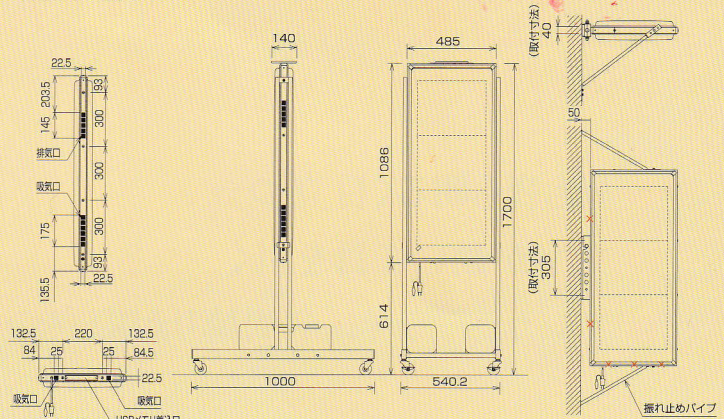

## グラフィック2段表示 (横表示の場合)

- 上段は登録済みのコンテンツをリモコンで選択  
(営業時間、TEL、OPEN、お知らせ、セール、お得、おすすめ、メニュー、受付時間など)
- 登録したいチャンネルが表示中

CH.ごとの設定 キー → 「ニダン」を選択 → 決定 キー

- 下段はリモコンで文字入力

※変更する場合は「文字入力」キーから行ってください

運用方法 表示内容を入れ替える場合

近接設置	リモコン	【リモコン文字入力】 MQ131 ← リモコン
	USB	【USBメモリ直接入力】 MQ131 ← USBメモリ ← PC (PV Editor ver.5.0 [注1])
【USBメモリ延長ユニット入力】 MQ131 ← USB延長ユニット(オプション) ← USBメモリ ← PC (PV Editor ver.5.0 [注1])		
【スマホ入力(タブレット・パソコン)】 MQ131 ← 無線LANユニット(オプション) ← スマートフォン		
LAN	【無線LAN入力(パソコン)】 MQ131 ← 無線LANユニット(オプション) ← PC (PV Editor ver.5.0 [注1])	
	【イーサネット通信(LANケーブルで直結)】 MQ131 ← クロスケーブル max:100m ← PC (PV Editor ver.5.0 [注1])	
	【インターネット通信】 MQ131 ← ADSL屋外収納ボックス(オプション) ← インターネット網 ← ADSL/光モデム・ルーター ← PC (PV Editor ver.5.0 [注1])	
遠隔設置	インターネット	【インターネット通信】 MQ131 ← ADSL屋外収納ボックス(オプション) ← インターネット網 ← ADSL/光モデム・ルーター ← PC (PV Editor ver.5.0 [注1])

外観図 (単位/mm)

×吸排気口及びUSBメモリ差込口につきふさがなくてください。  
 製品の寸法には、ボルト・ビス等の突起物は含まれておりません。

仕様

タイプ	中型ワイドタイプ
型式(品番)	SSMQ131WY(両面)
物理パネル数	1文字×3段(タテヨコ切替可能)
ドットフォントと表示文字数	20×20ドットの場合 2.4文字表示 16×16ドットの場合 3文字表示 (リモコン入力可能)
一文字サイズ	375×375 (20×20ドットの場合)
表示画面サイズ	表示部: 375×900mm 飾り部含む: 幅405mm×高998mm
表示色	表示部: 黄金色超高輝度φ5mmLED 飾り部: カラーRGB3in1LED、白色パワーLED
外形寸法	1086×485×107mm
質量	14kg (電源ケーブル含む)
電源	AC100V 50/60Hz
定格消費電力	通常時 最大215W (平均86W)
電力エコモード時	最大115W (平均46W)
動作温湿度範囲	-10℃~+40℃ 湿度90%RH以下
入力装置	リモコンユニット(製品に付属)
オプション	架台: SS-SSTQ40
	ブラケット: SS-SSBM13
	USB延長ユニット: SS-SUBQ40
	ADSL屋外収納ボックス: SS-SMDDSL
	無線LANユニット